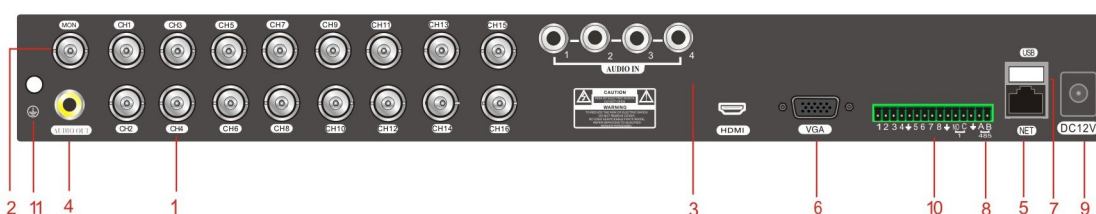

CP-HDR-7816

- 1、VIDEO IN
- 2、VIDEO OUT
- 3、AUDIO IN
- 4、AUDIO OUT
- 5、NET
- 6、VGA
- 7、USB PORT
- 8、RS 485
- 9、POWER
- 10、ALARM
- 11、GROUND CABLE